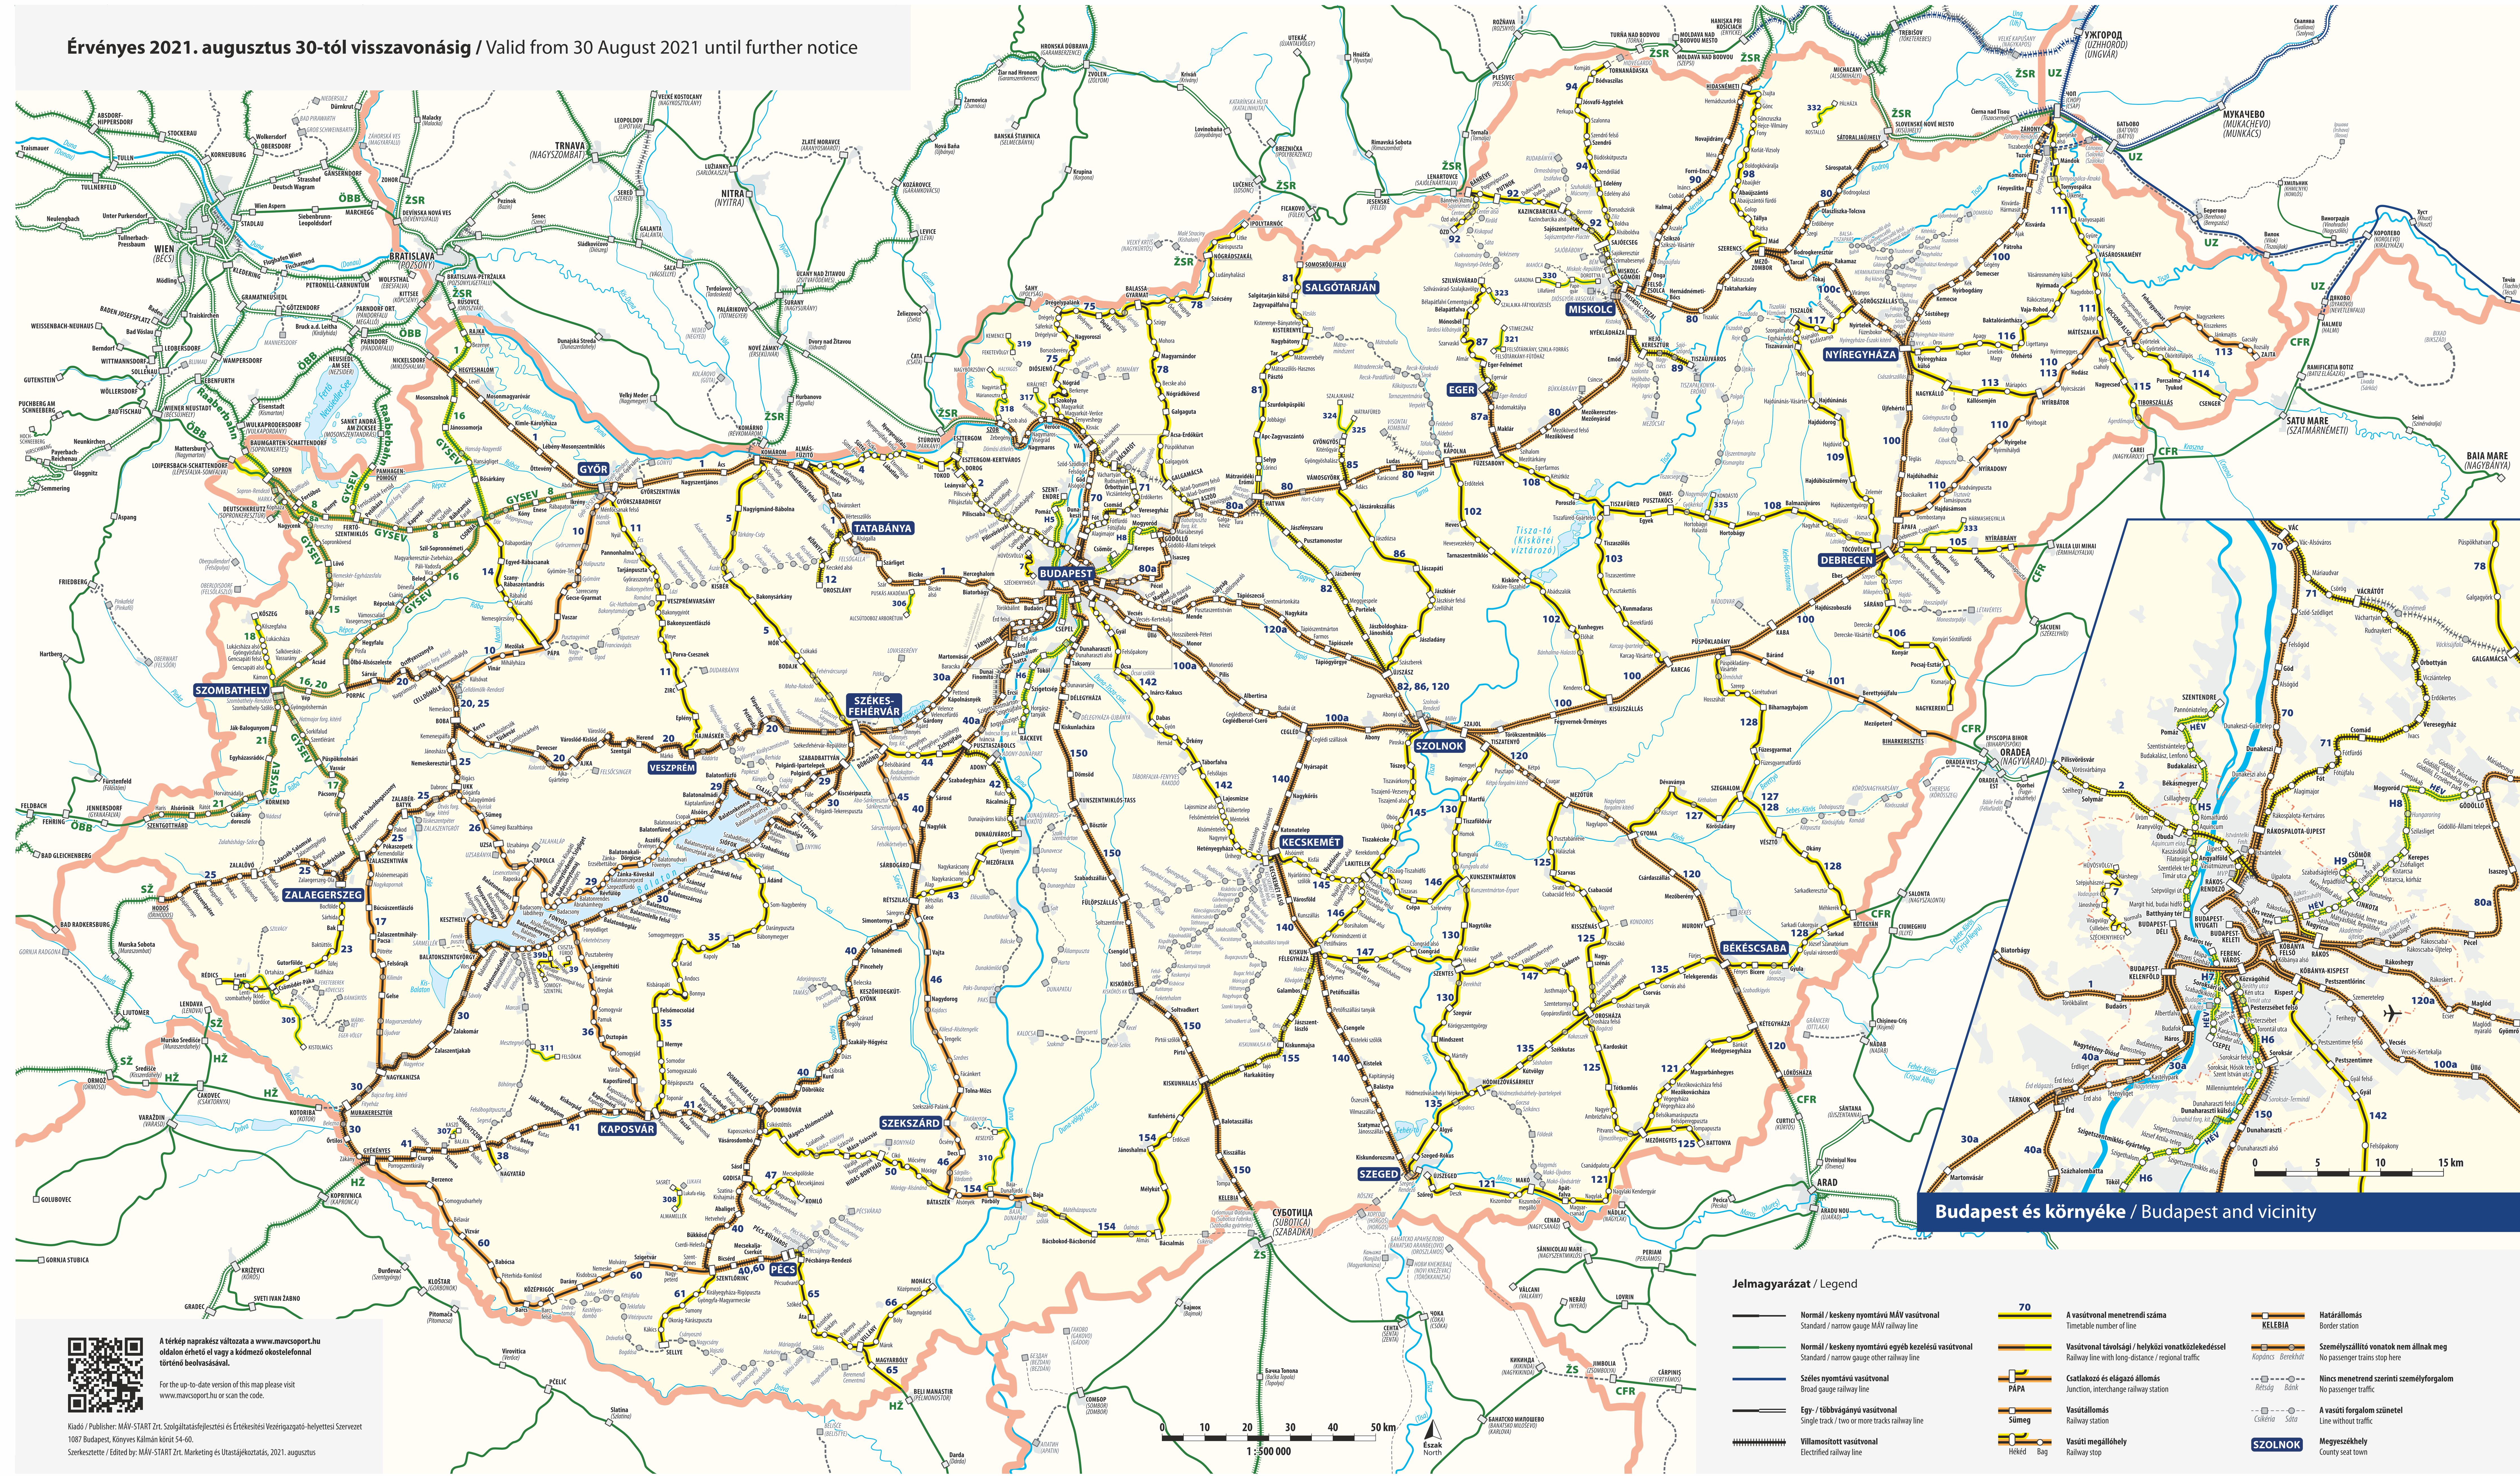

Magyarország vasúthálózata

Railway network of Hungary

Érvényes 2021. augusztus 30-tól visszavonásig / Valid from 30 August 2021 until further notice

Budapest és környéke / Budapest and vicinity

1. **Jelmagyarázat / Legend**
2. Normál / keskeny nyomtávú MÁV vasútvonal
     Standard / narrow gauge MÁV railway line
   - Normál / keskeny nyomtávú egyéb kezelési vasútvonal
     Standard / narrow gauge other railway line
   - Széles nyomtávú vasútvonal
     Broad gauge railway line
   - Egy- / többvágányú vasútvonal
     Single track / two or more tracks railway line
   - Villamosított vasútvonal
     Electrified railway line
   - 70
     A vasútvonal menetrendi száma
     Timetable number of line
   - Vasútvonal távolsági / helyközi vonatkezeléssel
     Railway line with long-distance / regional traffic
   - Csatlakozó és elágazó állomás
     Junction, interchange railway station
   - Vasútállomás
     Railway station
   - Vasúti megállóhely
     Railway stop
   - Határhelyomás
     Border station
   - Személyszállító vonatok nem állnak meg
     No passenger trains stop here
   - Nincs menetrend szerinti személyforgalom
     No passenger traffic
   - A vasúti forgalom színterét
     Line without traffic
   - Megyeszékhely
     County seat town